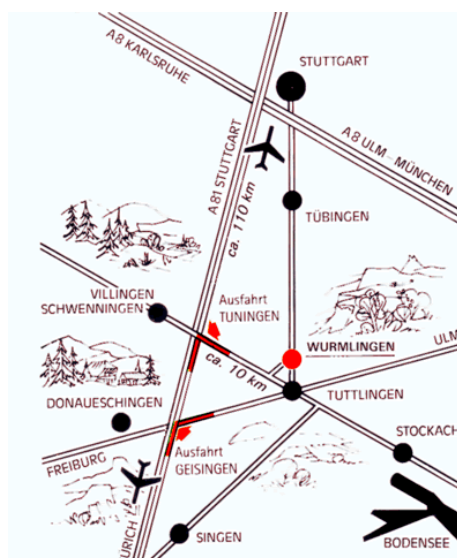

# Anfahrtsbeschreibung Gasthaus Lamm

Hotel: Gasthaus Lamm  
Untere Hauptstr. 11  
Weilheim  
Tel. 07461/9697150

Anfahrtsskizze bis Wurmlingen

Autobahn Stuttgart-Singen A 81, Abfahrt Nr. 36 Tuningen/Tuttlingen, ca. 14 km auf der Strecke bleiben. Vor Tuttlingen links abbiegen Richtung Wurmlingen. Beim Kreisverkehr geradeaus (2. Ausfahrt) fahren Richtung Rottweil (immer!). Aus dem Ort hinaus, dann beim Kreisverkehr nach links (2. Ausfahrt) abbiegen. Nächster Ort ist Weilheim und das Gasthaus liegt direkt an der Hauptstraße (**das Gästehaus ist dahinter**). Daneben ist eine Tankstelle. Die einfahrt zum Parkplatz ist zwischen Tankstelle und Gasthaus.

Wir wünschen Ihnen eine angenehme Anreise und freuen uns, Sie bald in Tuttlingen begrüßen zu dürfen

Es grüßt Sie freundlich

EICKEMEYER  
Fortbildungszentrum für Tierärzte  
Seminarorganisation  
i. A. Regina Medina  
07461/9658050