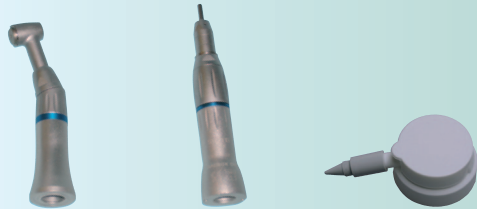

50 Jahre **VET Eickemeyer**[®] – 50% Rabatt

Jubiläumsangebot

Gültig 01.12. – 31.12.2011

174026

174027

17401150

Zahnbohrereinheit Eickemeyer II

- Leistungsstarker Motor
 - Kompaktes, platzsparendes Design
 - Stufenlos voreinstellbare Drehzahl
 - Rechts- / Linkslauf
 - 0 – 35.000 U/Min
 - Komplett mit Fußschalter
- 174028**

Optional:

Winkelstück für schlüssellosen Bohrerwechsel für 174028
174026

Gerades Handstück für 174028
174027

Gleich mitbestellen:

Universalspray zur Pflege von Hand- und Winkelstücken
400 ml
174010

Schraubadapter