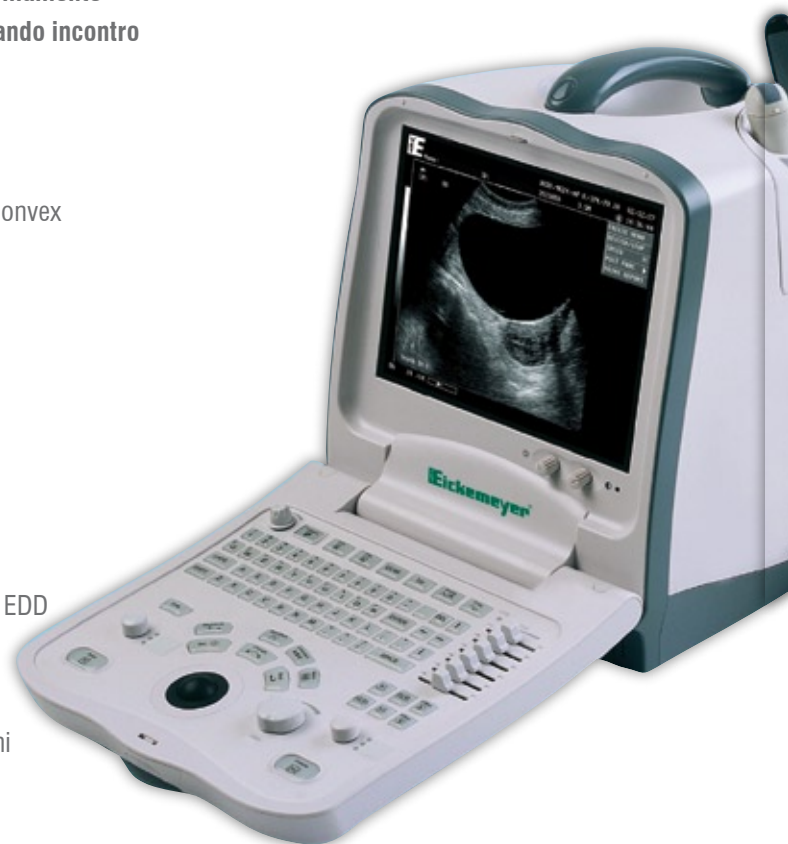

VET Eickemeyer®
Attrezzature per Veterinari

Novità

Ecografi

Ecografo Eickemeyer Magic 5000 Digitale

Ecografo portatile Eickemeyer della linea Magic. Il monitor estremamente ampio permette la visualizzazione di immagini ben definite, andando incontro alle esigenze di tutte le cliniche veterinarie.

- **Metodo di scannerizzazione** Elettronico lineare, convex, micro convex
- **Scala dei grigi** 256
- **Modalità del display** B, B+B, B+M, M
- **Banda larga & Sonde multifrequenza**
4,0 / 5,0 / 6,5 MHz (lineare)
5,0 / 6,5 / 8 MHz (micro convex)
5,0 / 7,5 / 10 MHz (lineare con forma a T)
- **Zoom** Fino a 2x
- **Controllo TGC** 6 livelli
- **Misurazioni** Distanza, area, volume, circonferenza, angolazione, EDD
- **Monitor** 10" non interlacciato
- **Informazioni paziente** Gestione delle informazioni paziente
- **Memoria interna** 90 immagini **Cine Memory** 256 fermo immagini
- **Collegamento al PC** Porta USB (2)
- **Alimentazione** Elettrica con corrente a 220–240 V
- **Uscita video** Video composito (2)
- **Raccordo trasduttore** 2
- **Dimensioni** H = 680 x L = 390 x P = 530 mm
- **Peso** solo 11 kg
- **Software** gravidanza, Segni del Corpo Vet.
- **Opzionale** Carrello, valigetta per trasporto, DICOM 3.0

303712

lineare rettale

Tecnologia digitale per una migliore riproduzione delle immagini

EICKEMEYER Attrezzature per Veterinari S.R.L. www.eickemeyer.it

Campo d'impiego:

Ecografo addominale per piccoli animali

- La nuova tecnologia digitale e il TSI (Tissue Specialty Imaging) offre insuperate immagini di alta qualità.
- Il sistema multifrequenza permette al veterinario di scansionare una vasta tipologia di pazienti con l'utilizzo di un solo tipo di sonda.
- La facilità di accesso alle impostazioni garantisce una diagnosi veloce ed accurata. La possibilità di catturare le immagini ne semplifica l'utilizzo. Le 2 porte USB rendono la connessione al PC semplice e veloce.